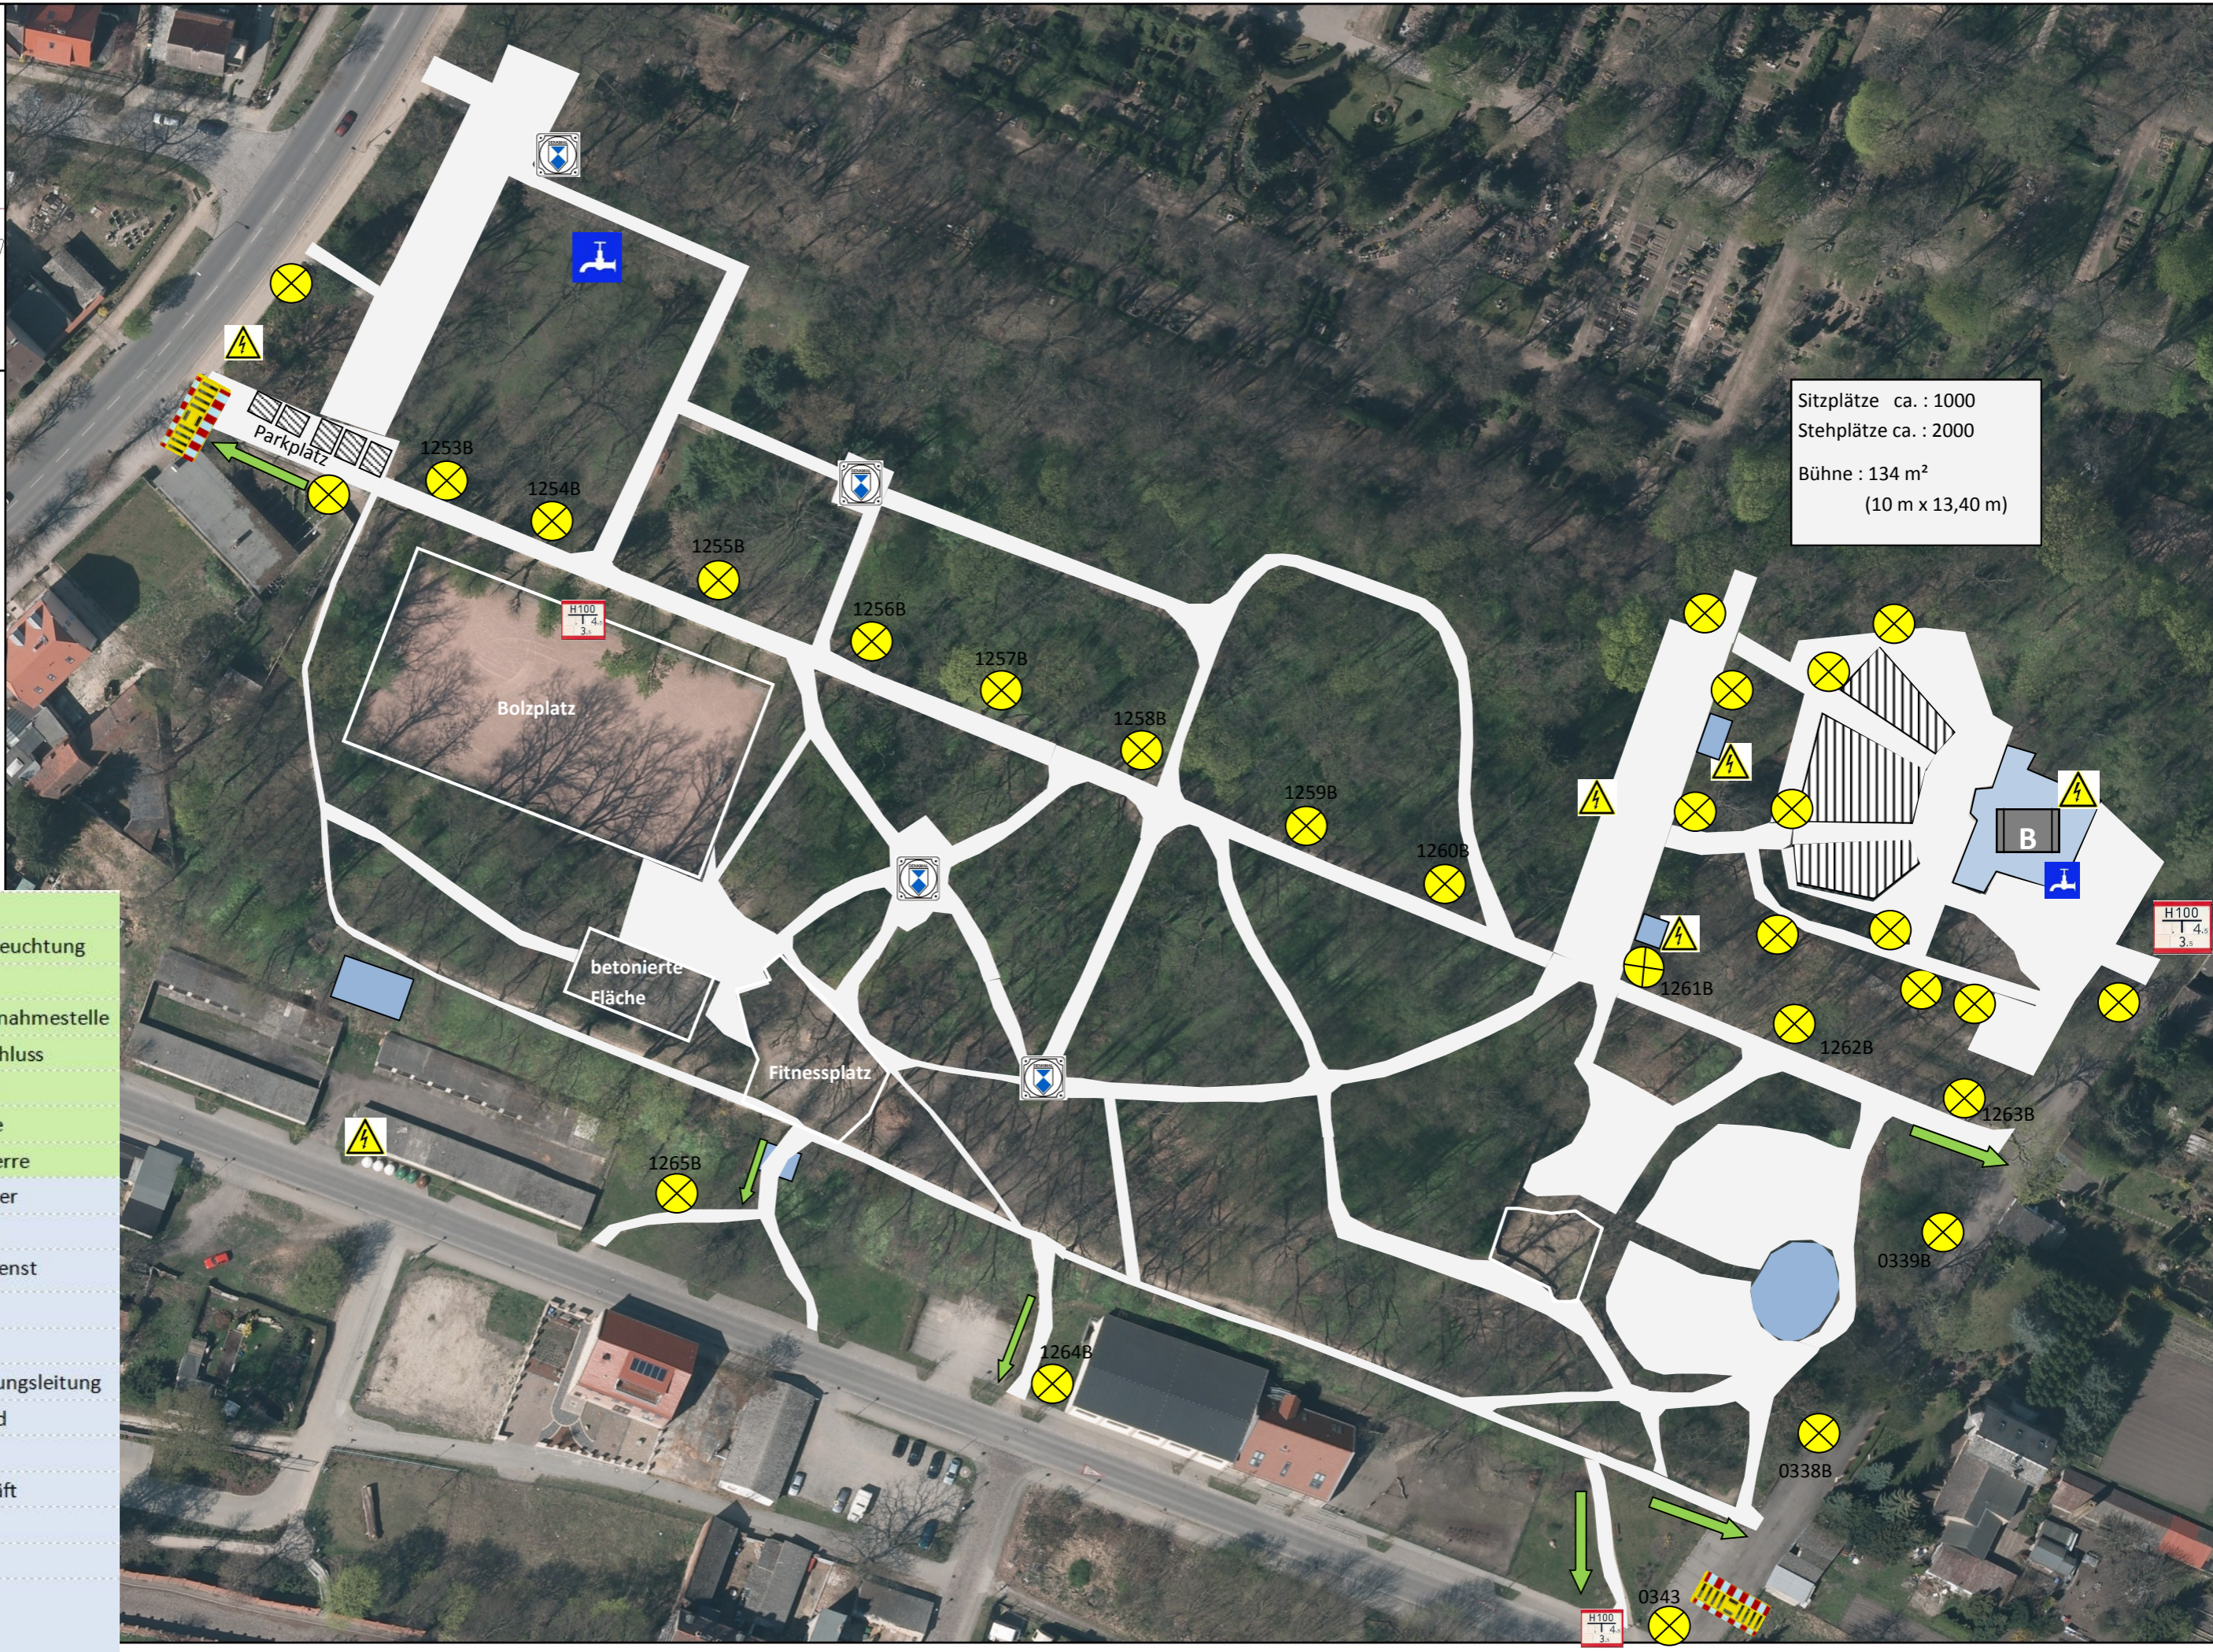

Symbol	Legende
	Straßenbeleuchtung
	Hydrant
	Wasserentnahmestelle
	Stromanschluss
	Fluchtweg
	Sperrfläche
	Straßensperre
	Feuerlöscher
	Feuerwehr
	Rettungsdienst
	Polizei
	Toiletten
	Veranstaltungsleitung
	Marktstand
	Imbiss
	Fahrgeschäft
	Hüpfburg
	Pavillon
	Bühne
	Denkmal

Dieser Kartenentwurf ist ein technisches Dokument. Die Verantwortung für die Richtigkeit der Darstellung liegt bei der Stadtverwaltung Nauen. Die Stadtverwaltung Nauen ist nicht haftbar für Schäden, die aus der Verwendung dieses Kartenentwurfs resultieren.

Sitzplätze ca. : 1000
 Stehplätze ca. : 2000
 Bühne : 134 m²
 (10 m x 13,40 m)

Symbol	Legende
	Straßenbeleuchtung
	Hydrant
	Wasserentnahmestelle
	Stromanschluss
	Fluchtweg
	Sperrfläche
	Straßensperre
	Feuerlöscher
	Feuerwehr
	Rettungsdienst
	Polizei
	Toiletten
	Veranstaltungsleitung
	Marktstand
	Imbiss
	Fahrgeschäft
	Hüpfburg
	Pavillon
	Bühne
	Denkmal