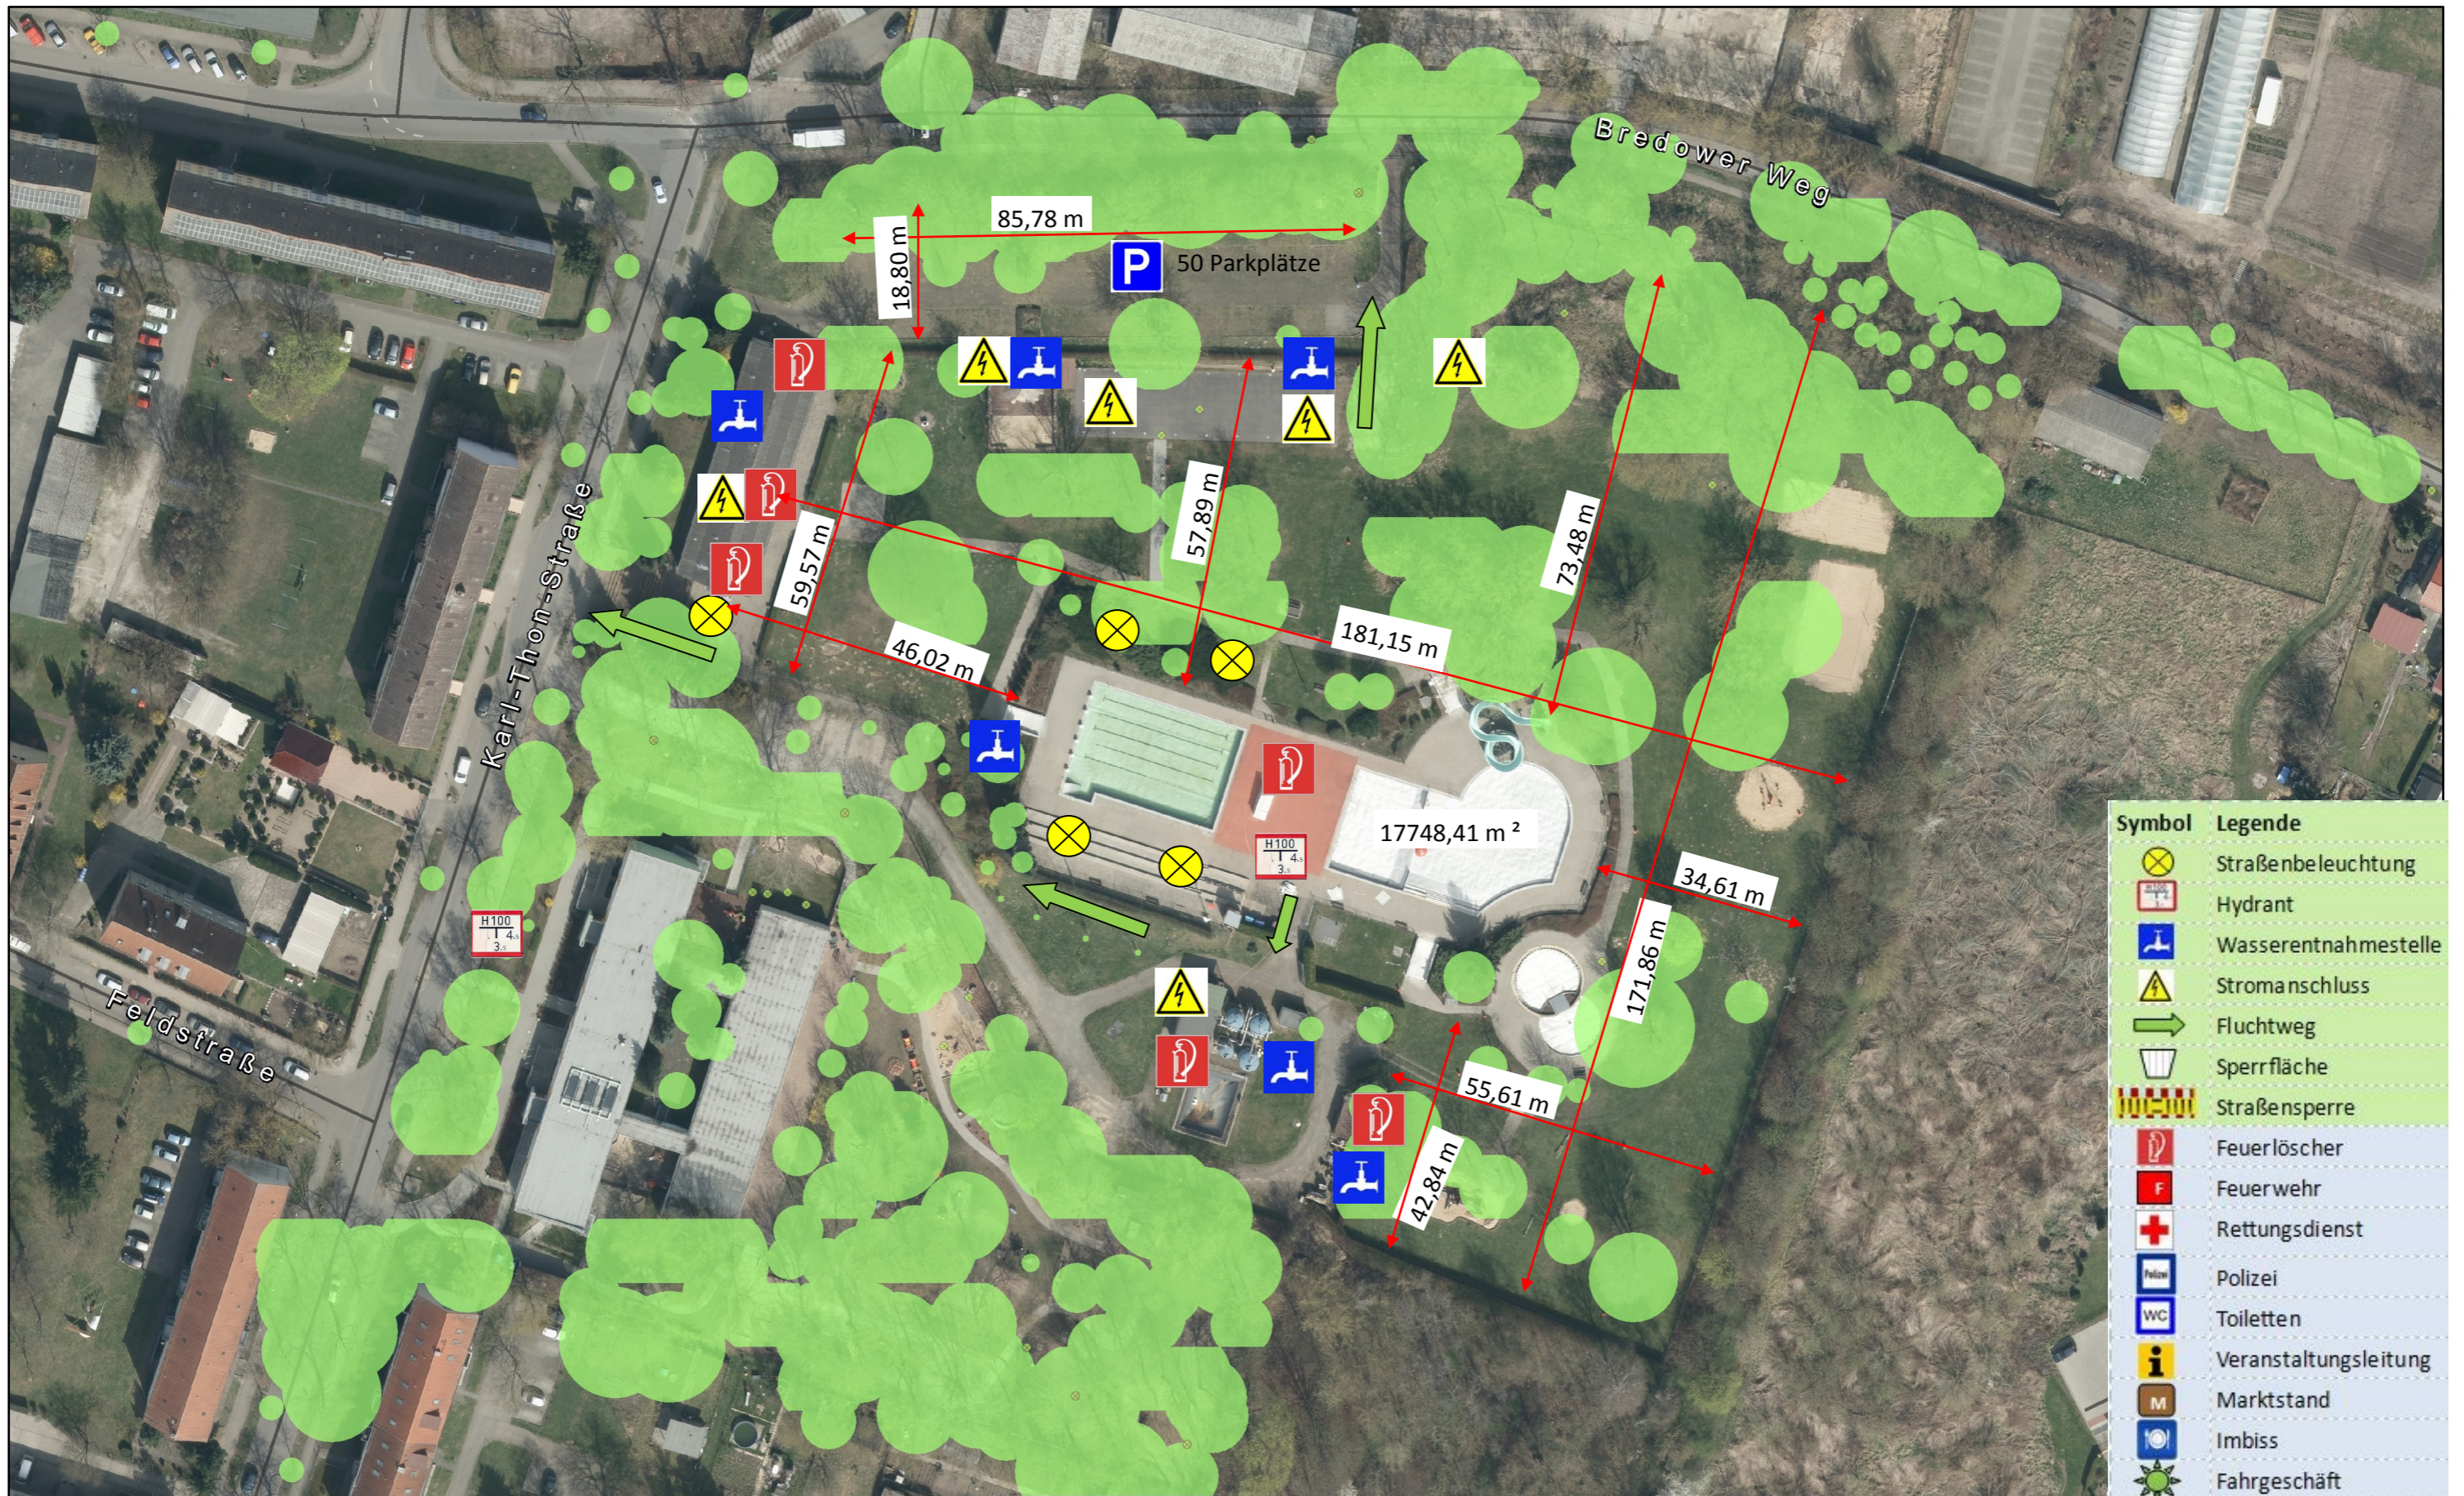

Symbol	Legende
	Straßenbeleuchtung
	Hydrant
	Wasserentnahmestelle
	Stromanschluss
	Fluchtweg
	Sperrfläche
	Straßensperre
	Feuerlöscher
	Feuerwehr
	Rettungsdienst
	Polizei
	Toiletten
	Veranstaltungsleitung
	Marktstand
	Imbiss
	Fahrgeschäft
	Hüpfburg
	Pavillon
	Bühne
	Denkmal
	Parkplatz

Dieser Kartenauszug stellt keine rechtsverbindliche Auskunft dar und darf nicht als amtlicher Auszug verwendet werden. Dieser Ausdruck ist urheberrechtlich geschützt. Er kann zur internen Verwendung oder zum eigenen Gebrauch kostenfrei genutzt werden. Vervielfältigung, Umarbeitung, Veröffentlichung, Weitergabe an Dritte sowie jede kommerzielle Nutzung bedürfen der Zustimmung der Stadt Nauen.

Stadtverwaltung Nauen

Erstellt für Maßstab 1:1.000
0 0,06 km
Ersteller Heiko Nagel (Nagel)
Erstellungsdatum 20.07.2015

Stadtverwaltung Nauen

Rathausplatz 1
14641 Nauen