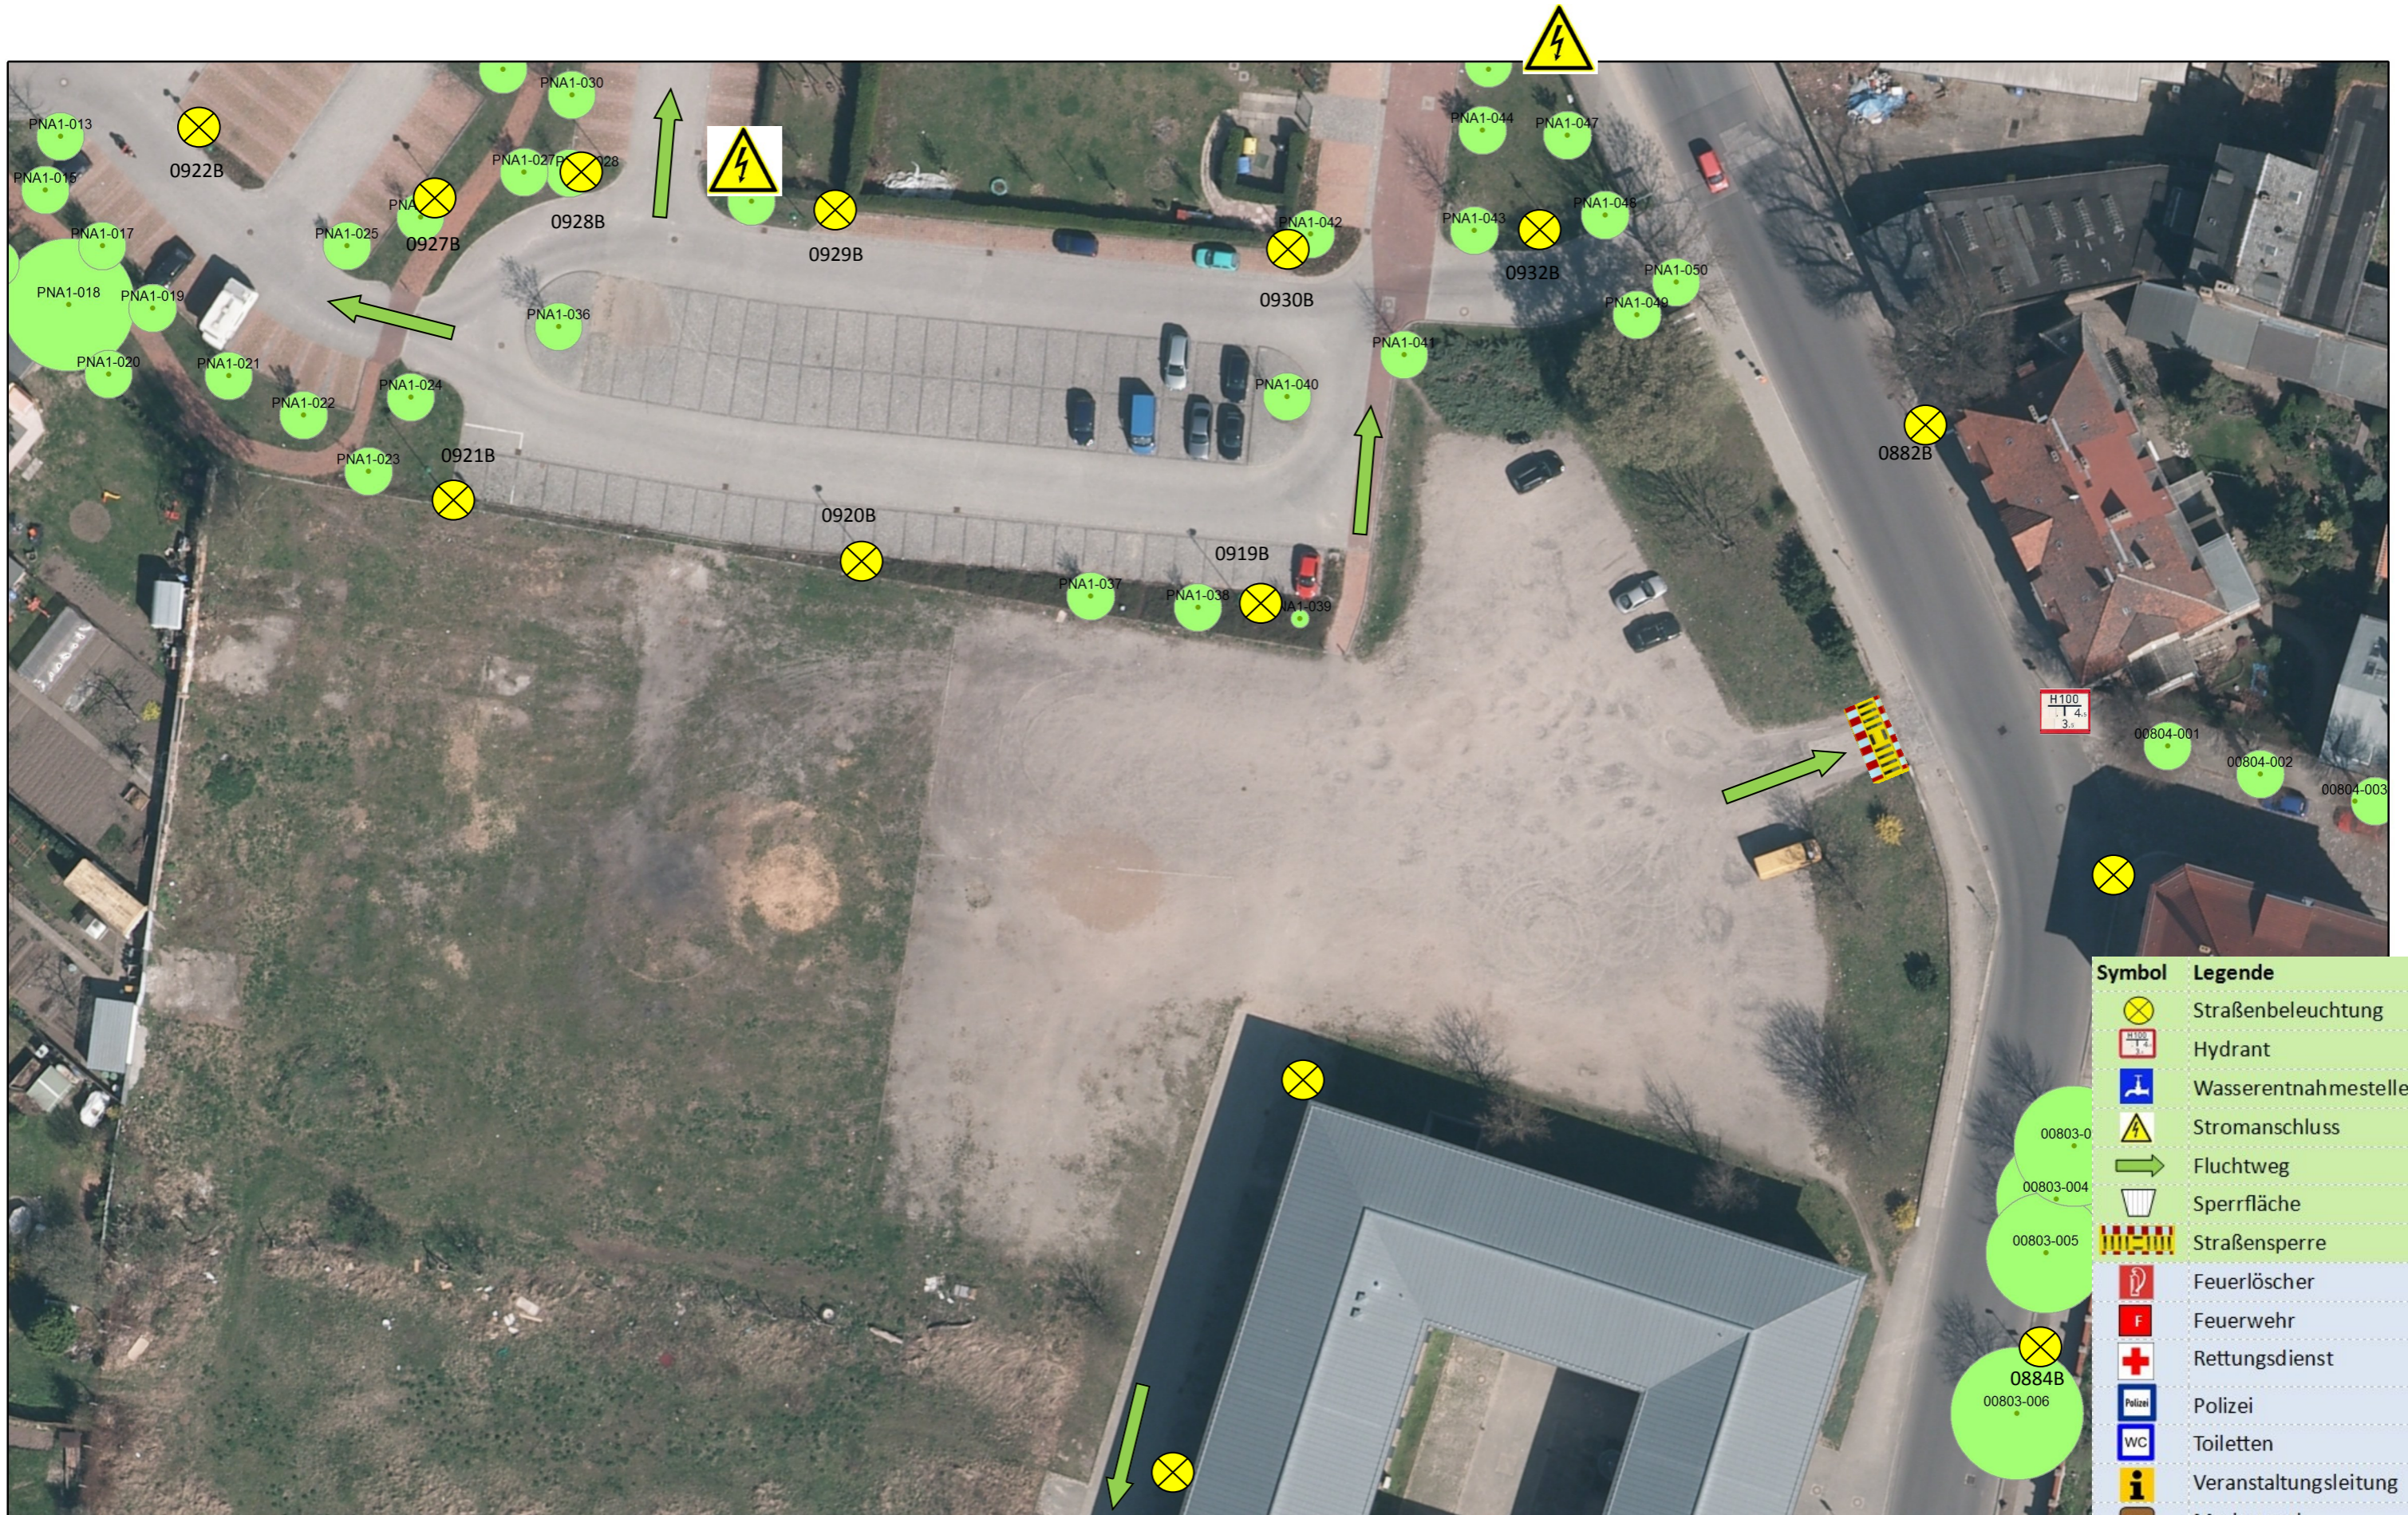

Symbol	Legende
	Straßenbeleuchtung
	Hydrant
	Wasserentnahmestelle
	Stromanschluss
	Fluchtweg
	Sperrfläche
	Straßensperre
	Feuerlöscher
	Feuerwehr
	Rettungsdienst
	Polizei
	Toiletten
	Veranstaltungsleitung
	Marktstand
	Imbiss
	Fahrgeschäft
	Hüpfburg
	Pavillon
	Bühne

**Datenauszug**

Erstellt für Maßstab 1:500  
 0 0,036 km  
 Ersteller Heiko Nagel (Nagel)  
 Erstellungsdatum 19.02.2014

**Stadtverwaltung Nauen**

Rathausplatz 1  
 14641 Nauen

Symbol	Legende
	Straßenbeleuchtung
	Hydrant
	Wasserentnahmestelle
	Stromanschluss
	Fluchtweg
	Sperrfläche
	Straßensperre
	Feuerlöscher
	Feuerwehr
	Rettungsdienst
	Polizei
	Toiletten
	Veranstaltungsleitung
	Marktstand
	Imbiss
	Fahrgeschäft
	Hüpfburg
	Pavillon
	Bühne

**Datenauszug**

Erstellt für Maßstab 1:500  
 Ersteller Heiko Nagel (Nagel)  
 Erstellungsdatum 19.02.2014

**Stadtverwaltung Nauen**

Rathausplatz 1  
 14641 Nauen

Symbol	Legende
	Straßenbeleuchtung
	Hydrant
	Wasserentnahmestelle
	Stromanschluss
	Fluchtweg
	Sperrfläche
	Straßensperre
	Feuerlöscher
	Feuerwehr
	Rettungsdienst
	Polizei
	Toiletten
	Veranstaltungsleitung
	Marktstand
	Imbiss
	Fahrgeschäft
	Hüpfburg
	Pavillon
	Bühne