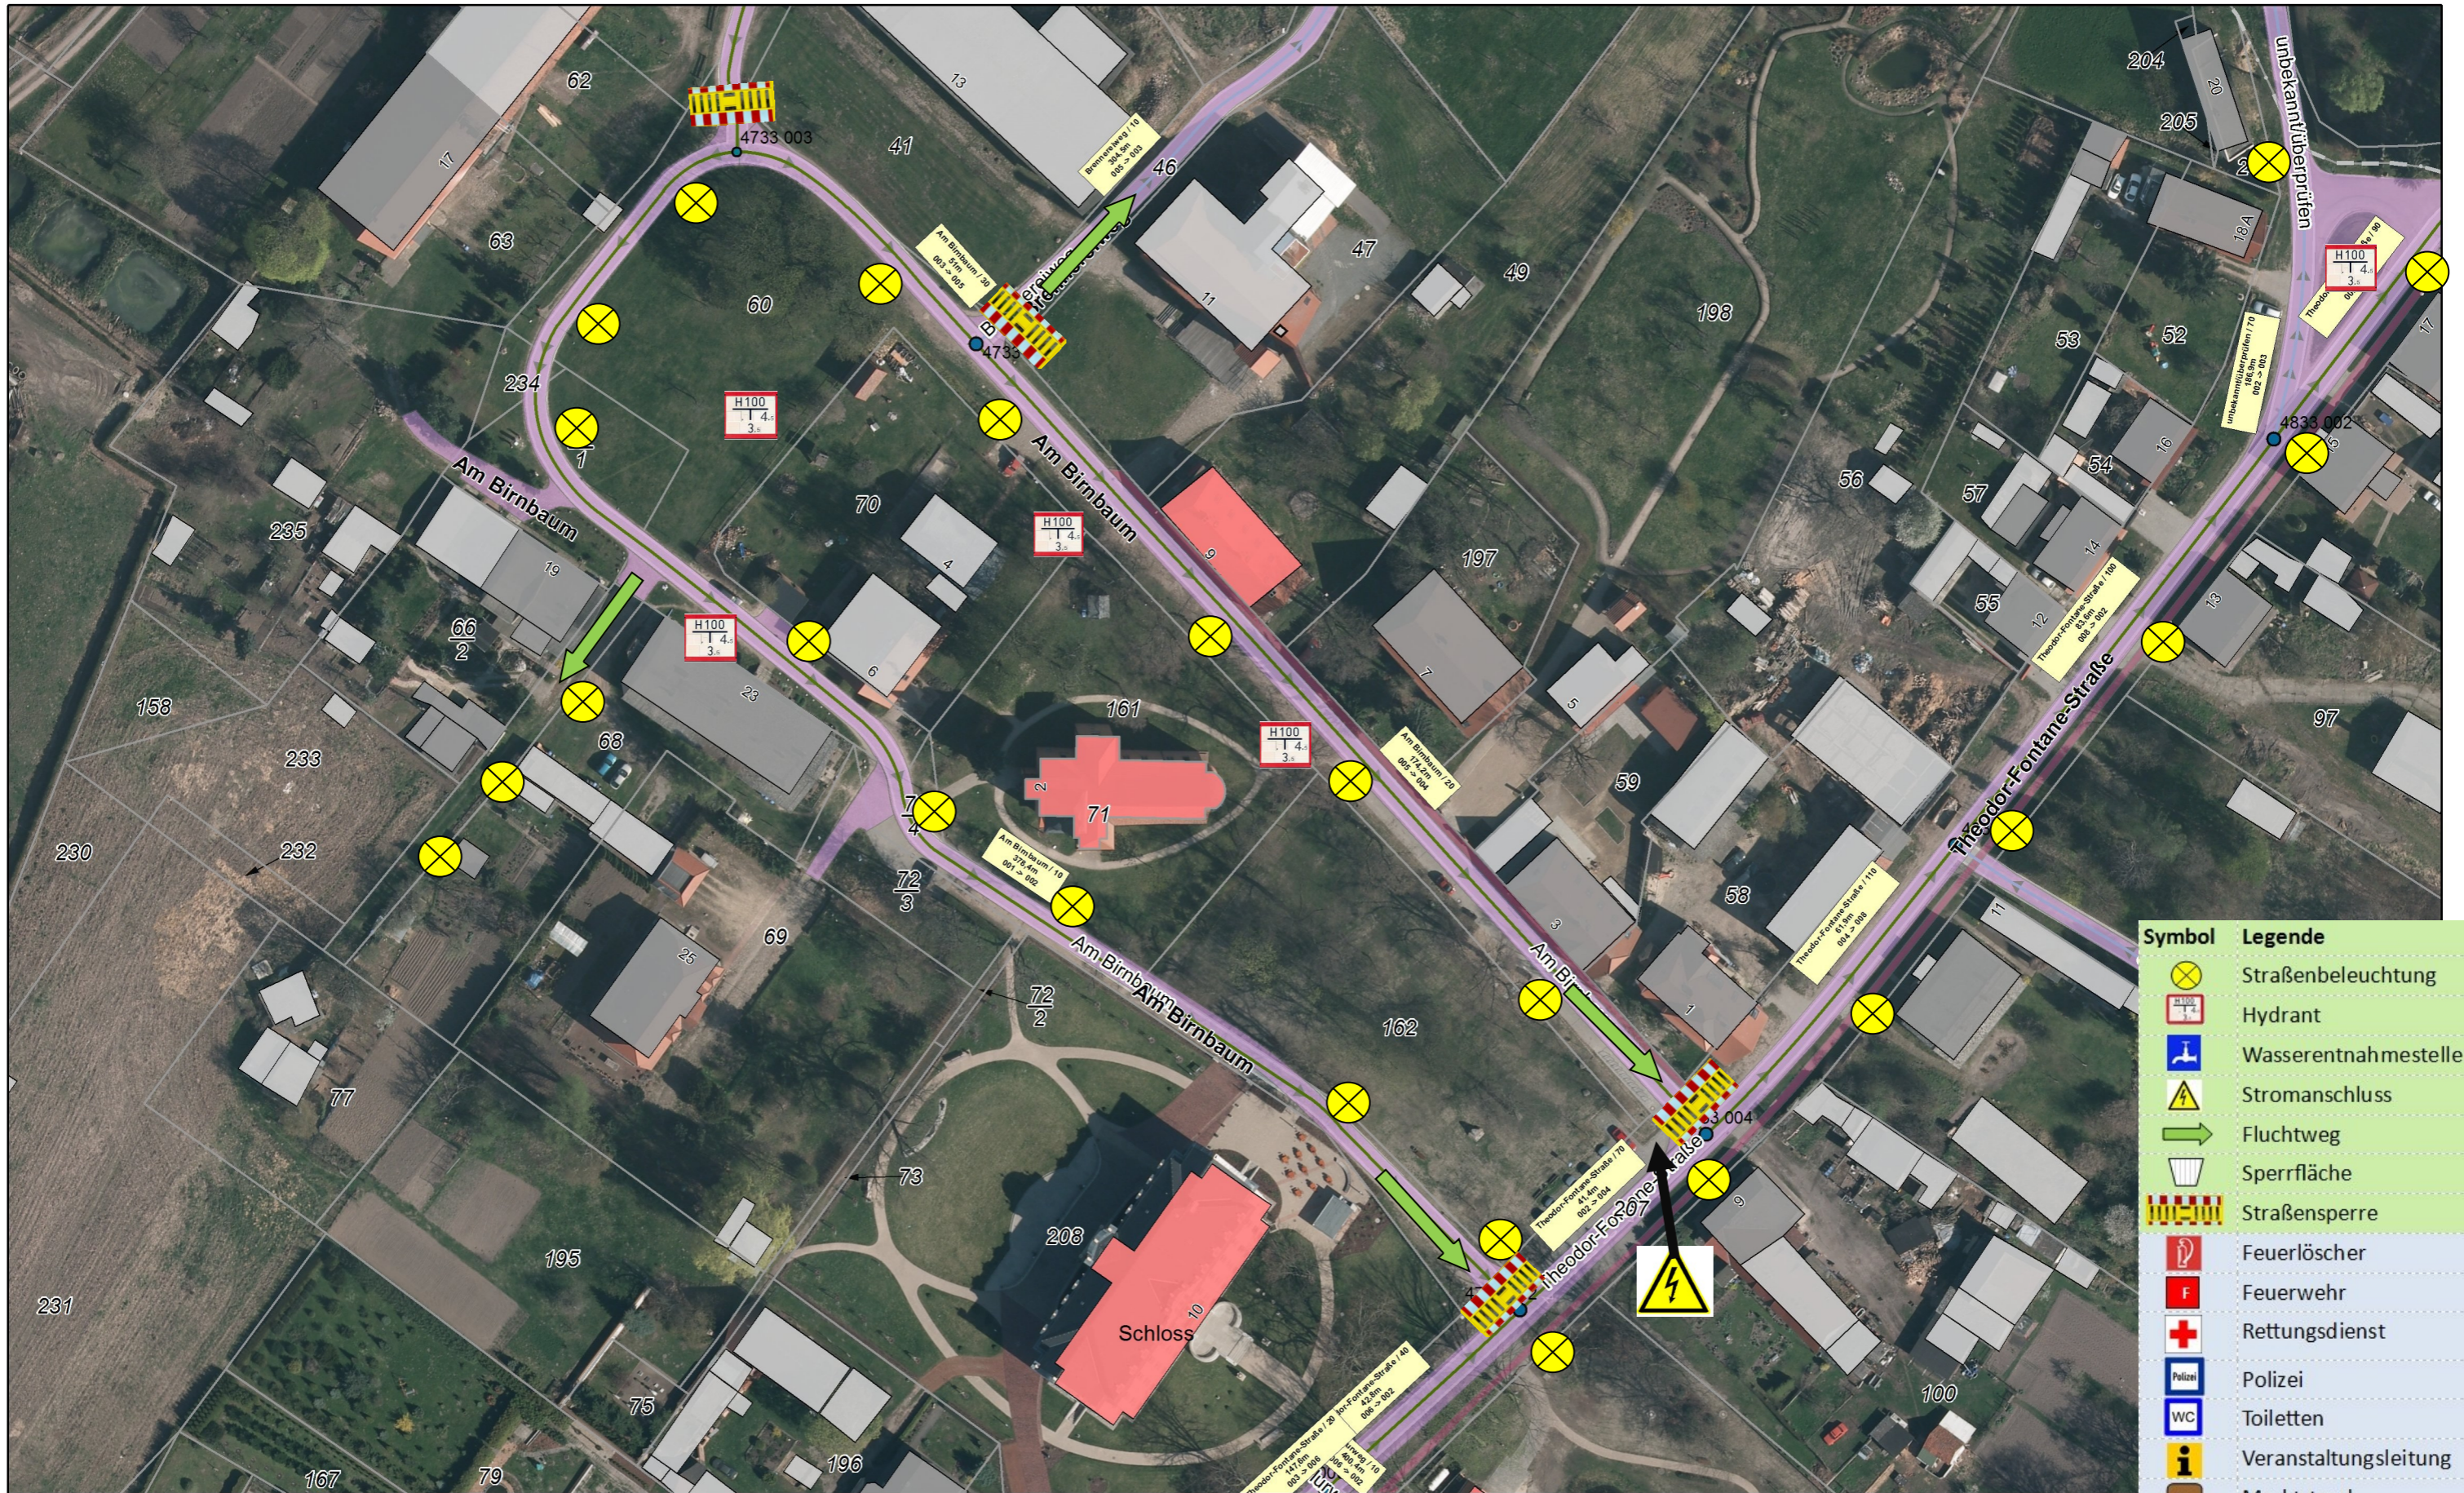

Symbol	Legende
	Straßenbeleuchtung
	Hydrant
	Wasserentnahmestelle
	Stromanschluss
	Fluchtweg
	Sperrfläche
	Straßensperre
	Feuerlöscher
	Feuerwehr
	Rettungsdienst
	Polizei
	Toiletten
	Veranstaltungsleitung
	Marktstand
	Imbiss
	Fahrgeschäft
	Hüpfburg
	Pavillon
	Bühne

Datenauszug

Erstellt für Maßstab 1:1.000
 Ersteller Heiko Nagel (Nagel)
 Erstellungsdatum 20.02.2014

Stadtverwaltung Nauen

Rathausplatz 1
 14641 Nauen

Symbol	Legende
	Straßenbeleuchtung
	Hydrant
	Wasserentnahmestelle
	Stromanschluss
	Fluchtweg
	Sperrfläche
	Straßensperre
	Feuerlöscher
	Feuerwehr
	Rettungsdienst
	Polizei
	Toiletten
	Veranstaltungsleitung
	Marktstand
	Imbiss
	Fahrgeschäft
	Hüpfburg
	Pavillon
	Bühne