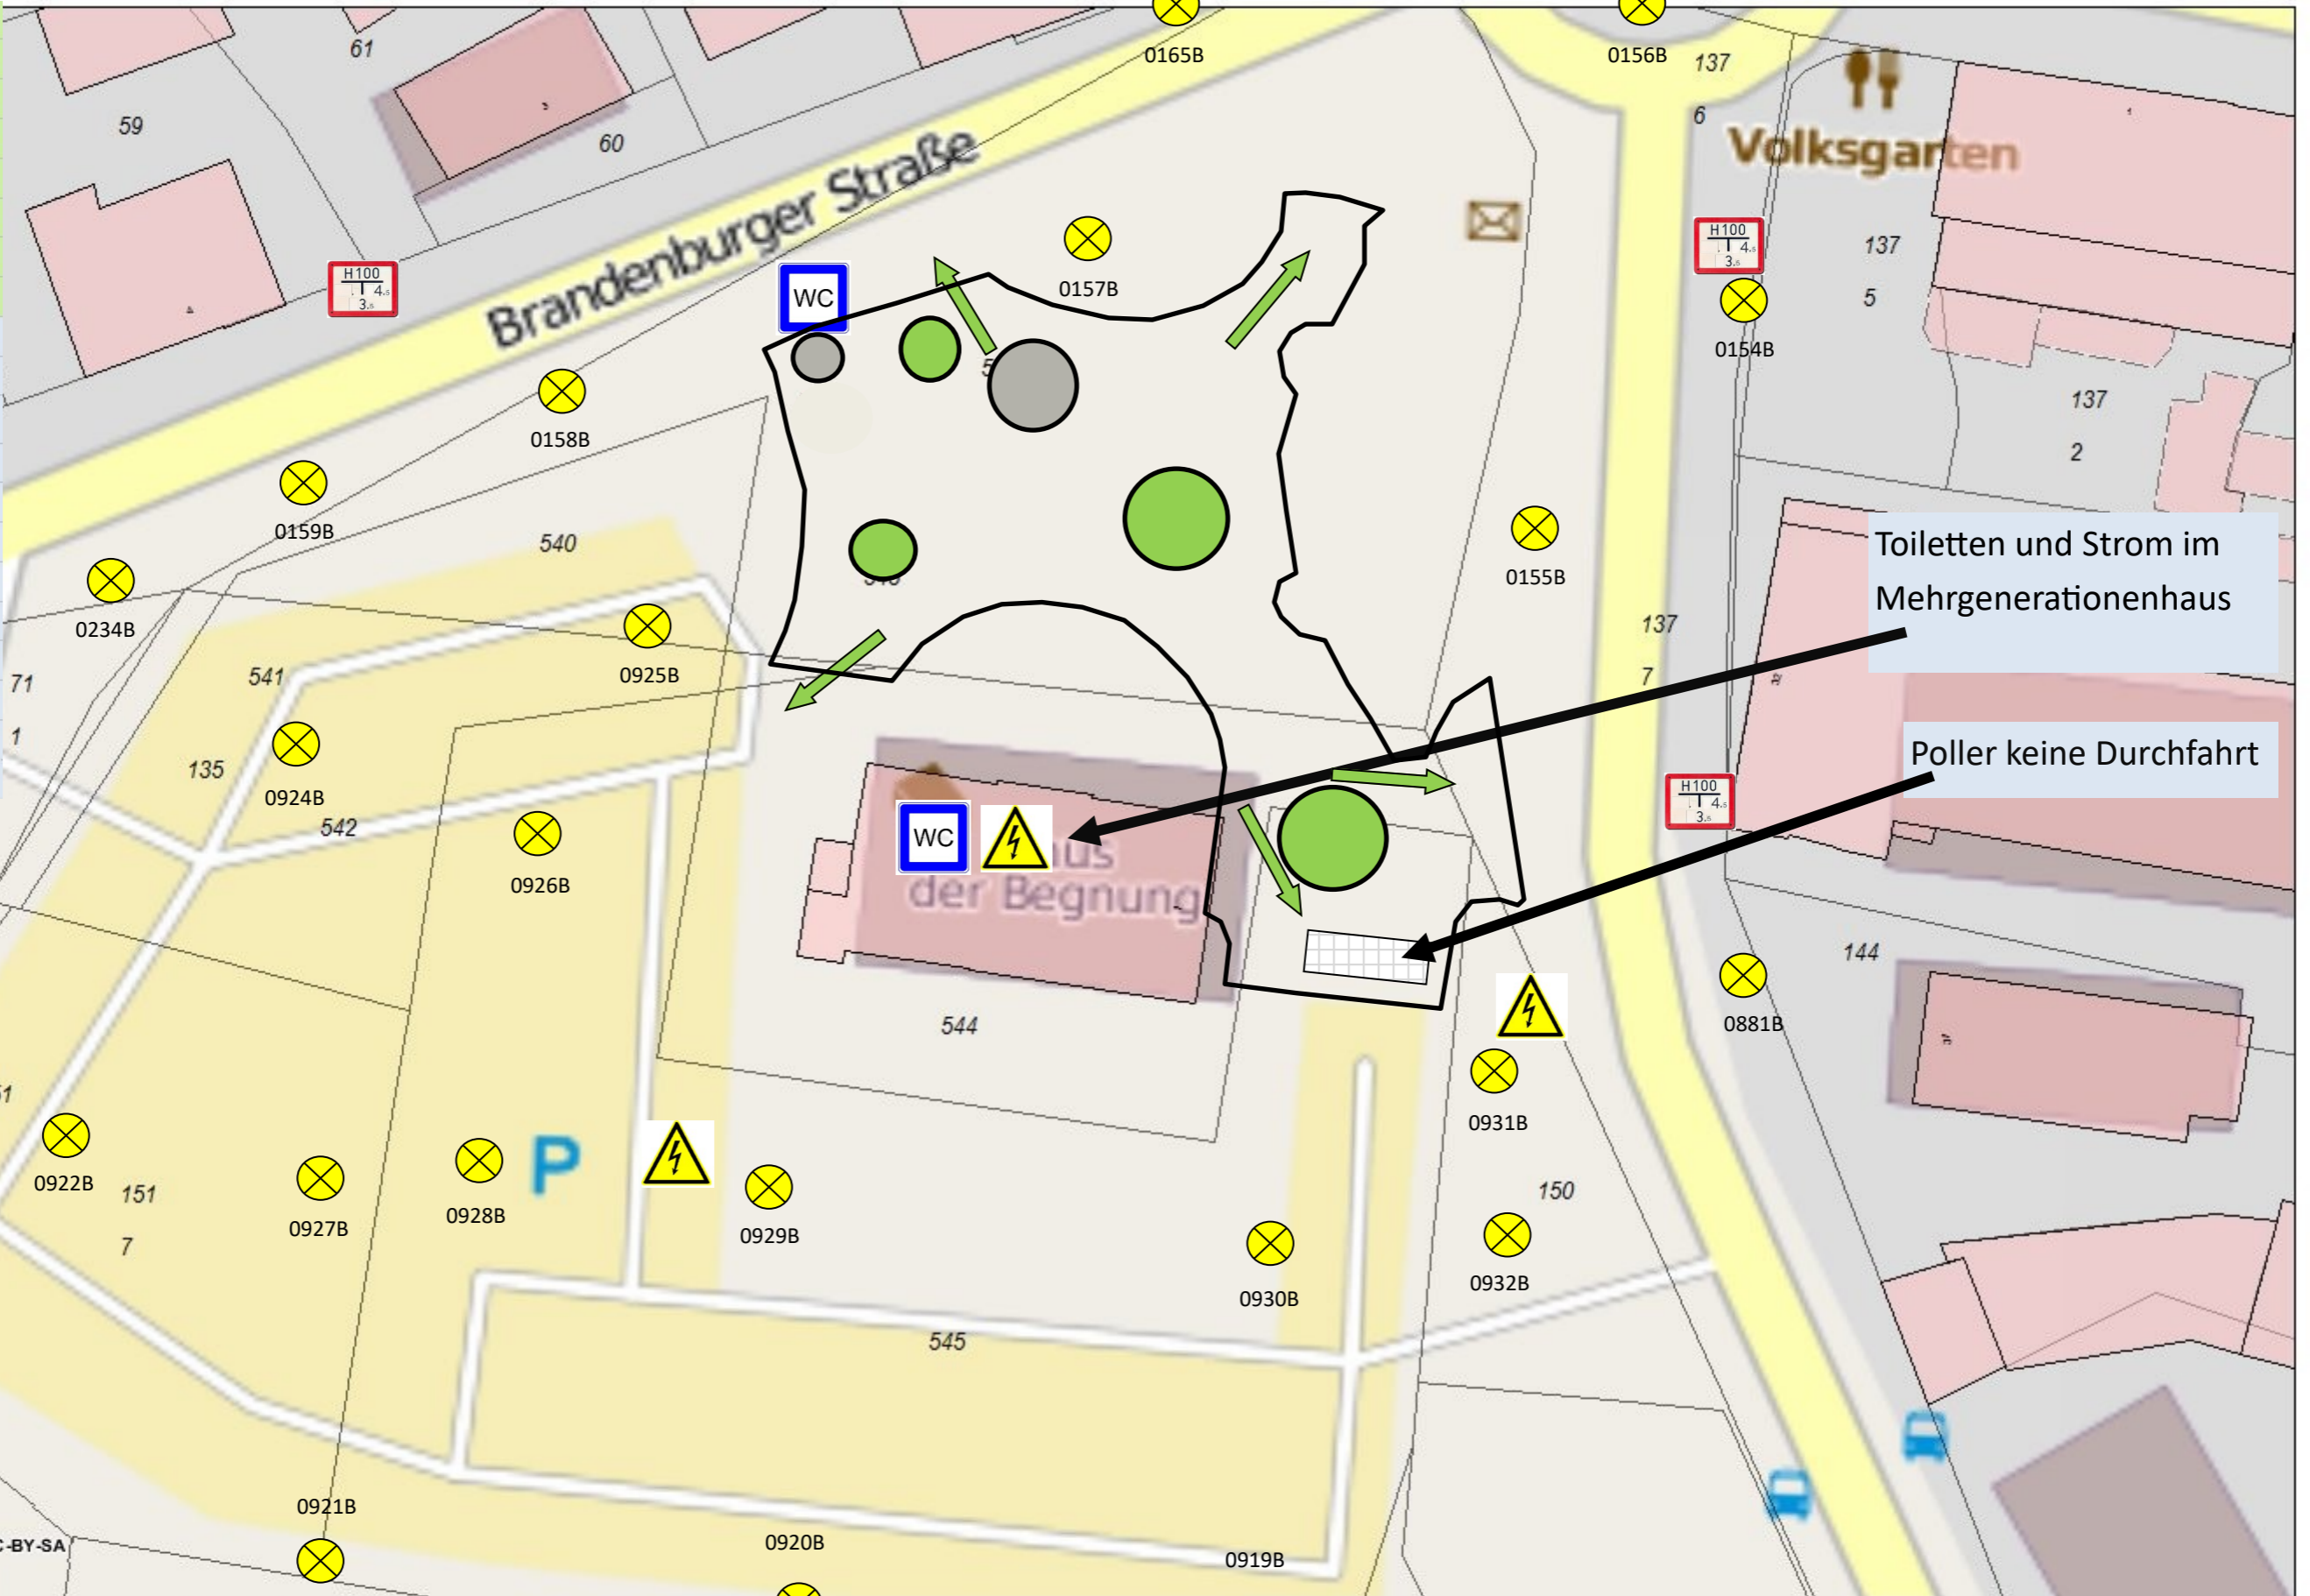

- Symbol** **Legende**
-  Straßenbeleuchtung
 -  Hydrant
 -  Wasserentnahmestelle
 -  Stromanschluss
 -  Fluchtweg
 -  Sperrfläche
 -  Straßensperre
 -  Feuerlöscher
 -  Feuerwehr
 -  Rettungsdienst
 -  Polizei
 -  Toiletten
 -  Veranstaltungsleitung
 -  Marktstand
 -  Imbiss
 -  Fahrgeschäft
 -  Hüpfburg
 -  Pavillon
 -  Bühne

Daten aus zug

Erstellt für Maßstab 1:500

Ersteller woedit (woedit)

Erstellungsdatum 15.02.2013

Stadt Nauen, Rathausplatz 1, 14641 Nauen

Symbol	Legende
	Straßenbeleuchtung
	Hydrant
	Wasserentnahmestelle
	Stromanschluss
	Fluchtweg
	Sperrfläche
	Straßensperre
	Feuerlöscher
	Feuerwehr
	Rettungsdienst
	Polizei
	Toiletten
	Veranstaltungsleitung
	Marktstand
	Imbiss
	Fahrgeschäft
	Hüpfburg
	Pavillon
	Bühne

Toiletten und Strom im Mehrgenerationenhaus

Poller keine Durchfahrt

© Nauen 2013
© OpenStreetMap contributors, CC-BY-SA

Daten aus zug

Erstellt für Maßstab 1:500

Ersteller woedit (woedit)
Erstellungsdatum 15.02.2013

Stadt Nauen, Rathausplatz 1, 14641 Nauen

Symbol	Legende
	Straßenbeleuchtung
	Hydrant
	Wasserentnahmestelle
	Stromanschluss
	Fluchtweg
	Sperrfläche
	Straßensperre
	Feuerlöscher
	Feuerwehr
	Rettungsdienst
	Polizei
	Toiletten
	Veranstaltungsleitung
	Marktstand
	Imbiss
	Fahrgeschäft
	Hüpfburg
	Pavillon
	Bühne