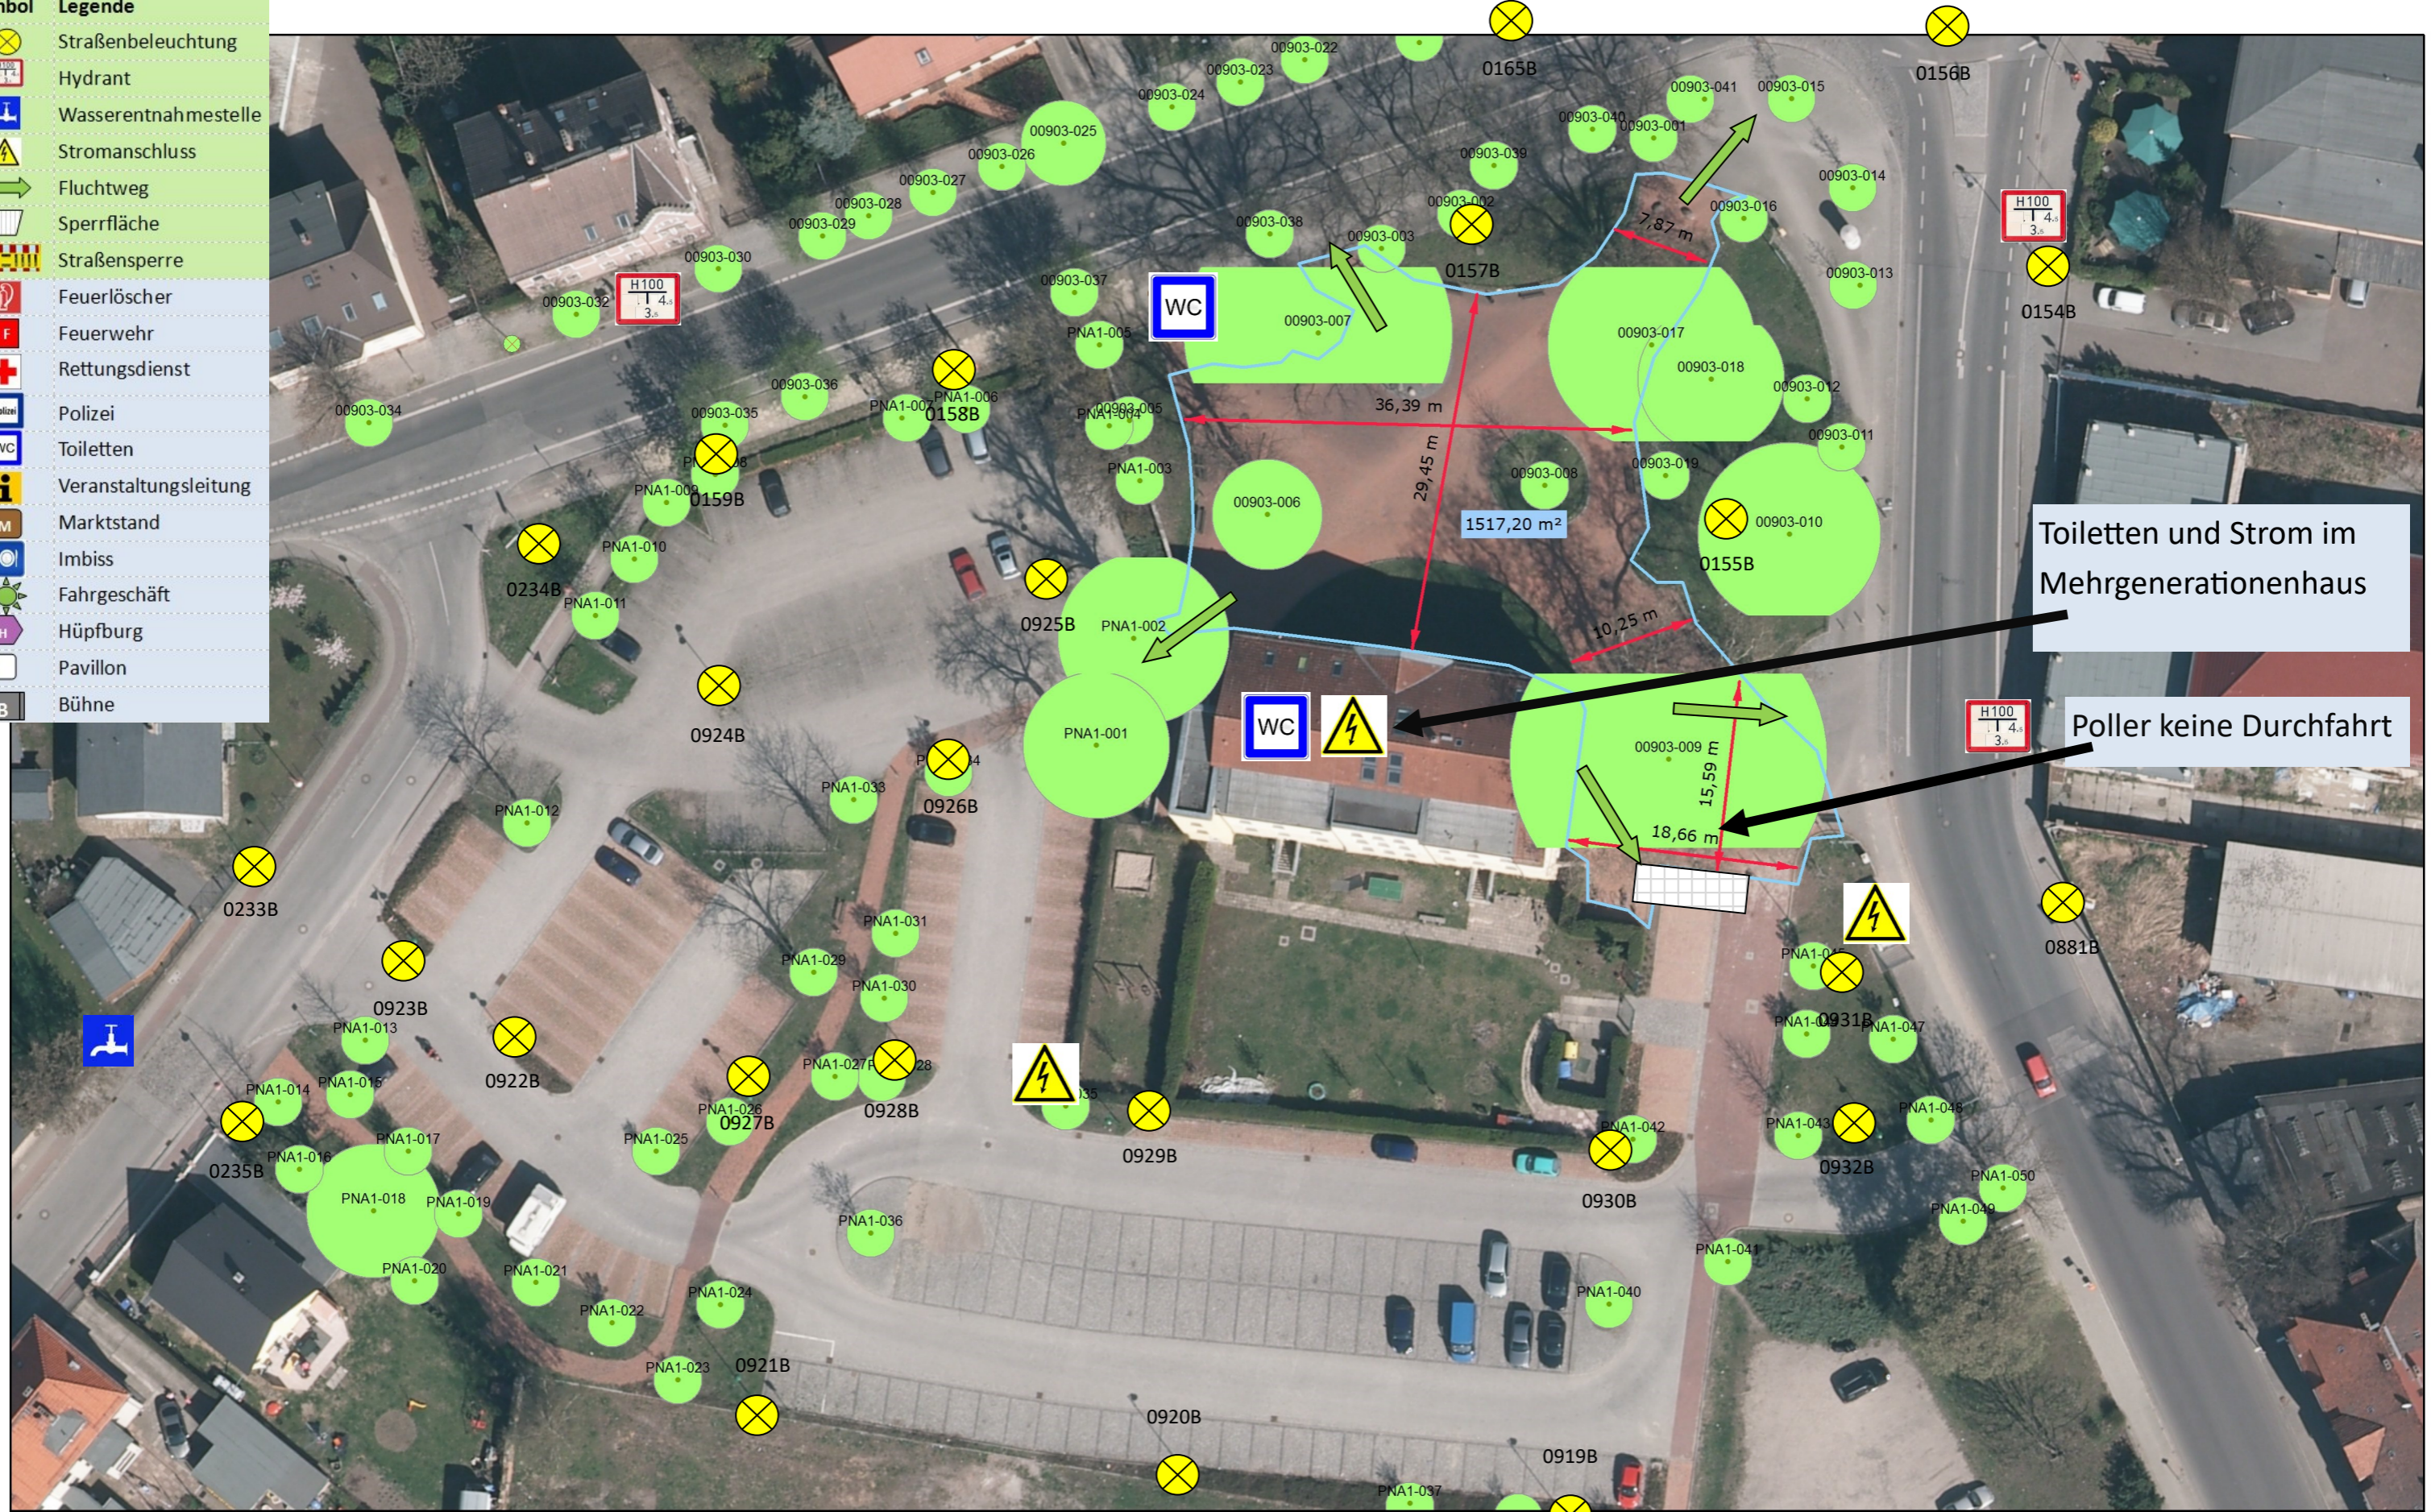

- Symbol** **Legende**
-  Straßenbeleuchtung
 -  Hydrant
 -  Wasserentnahmestelle
 -  Stromanschluss
 -  Fluchtweg
 -  Sperrfläche
 -  Straßensperre
 -  Feuerlöscher
 -  Feuerwehr
 -  Rettungsdienst
 -  Polizei
 -  Toiletten
 -  Veranstaltungsleitung
 -  Marktstand
 -  Imbiss
 -  Fahrgeschäft
 -  Hüpfburg
 -  Pavillon
 -  Bühne

Daten aus zug

Erstellt für Maßstab 1:500

Ersteller woedit (woedit)

Erstellungsdatum 15.02.2013

Stadt Nauen, Rathausplatz 1, 14641 Nauen

Symbol	Legende
	Straßenbeleuchtung
	Hydrant
	Wasserentnahmestelle
	Stromanschluss
	Fluchtweg
	Sperrfläche
	Straßensperre
	Feuerlöscher
	Feuerwehr
	Rettungsdienst
	Polizei
	Toiletten
	Veranstaltungsleitung
	Marktstand
	Imbiss
	Fahrgeschäft
	Hüpfburg
	Pavillon
	Bühne

Toiletten und Strom im Mehrgenerationenhaus

Poller keine Durchfahrt

© Nauen 2013
© OpenStreetMap contributors, CC-BY-SA

Daten aus zug

Erstellt für Maßstab 1:500

Ersteller woedit (woedit)
Erstellungsdatum 15.02.2013

Stadt Nauen, Rathausplatz 1, 14641 Nauen

Symbol	Legende
	Straßenbeleuchtung
	Hydrant
	Wasserentnahmestelle
	Stromanschluss
	Fluchtweg
	Sperrfläche
	Straßensperre
	Feuerlöscher
	Feuerwehr
	Rettungsdienst
	Polizei
	Toiletten
	Veranstaltungsleitung
	Marktstand
	Imbiss
	Fahrgeschäft
	Hüpfburg
	Pavillon
	Bühne