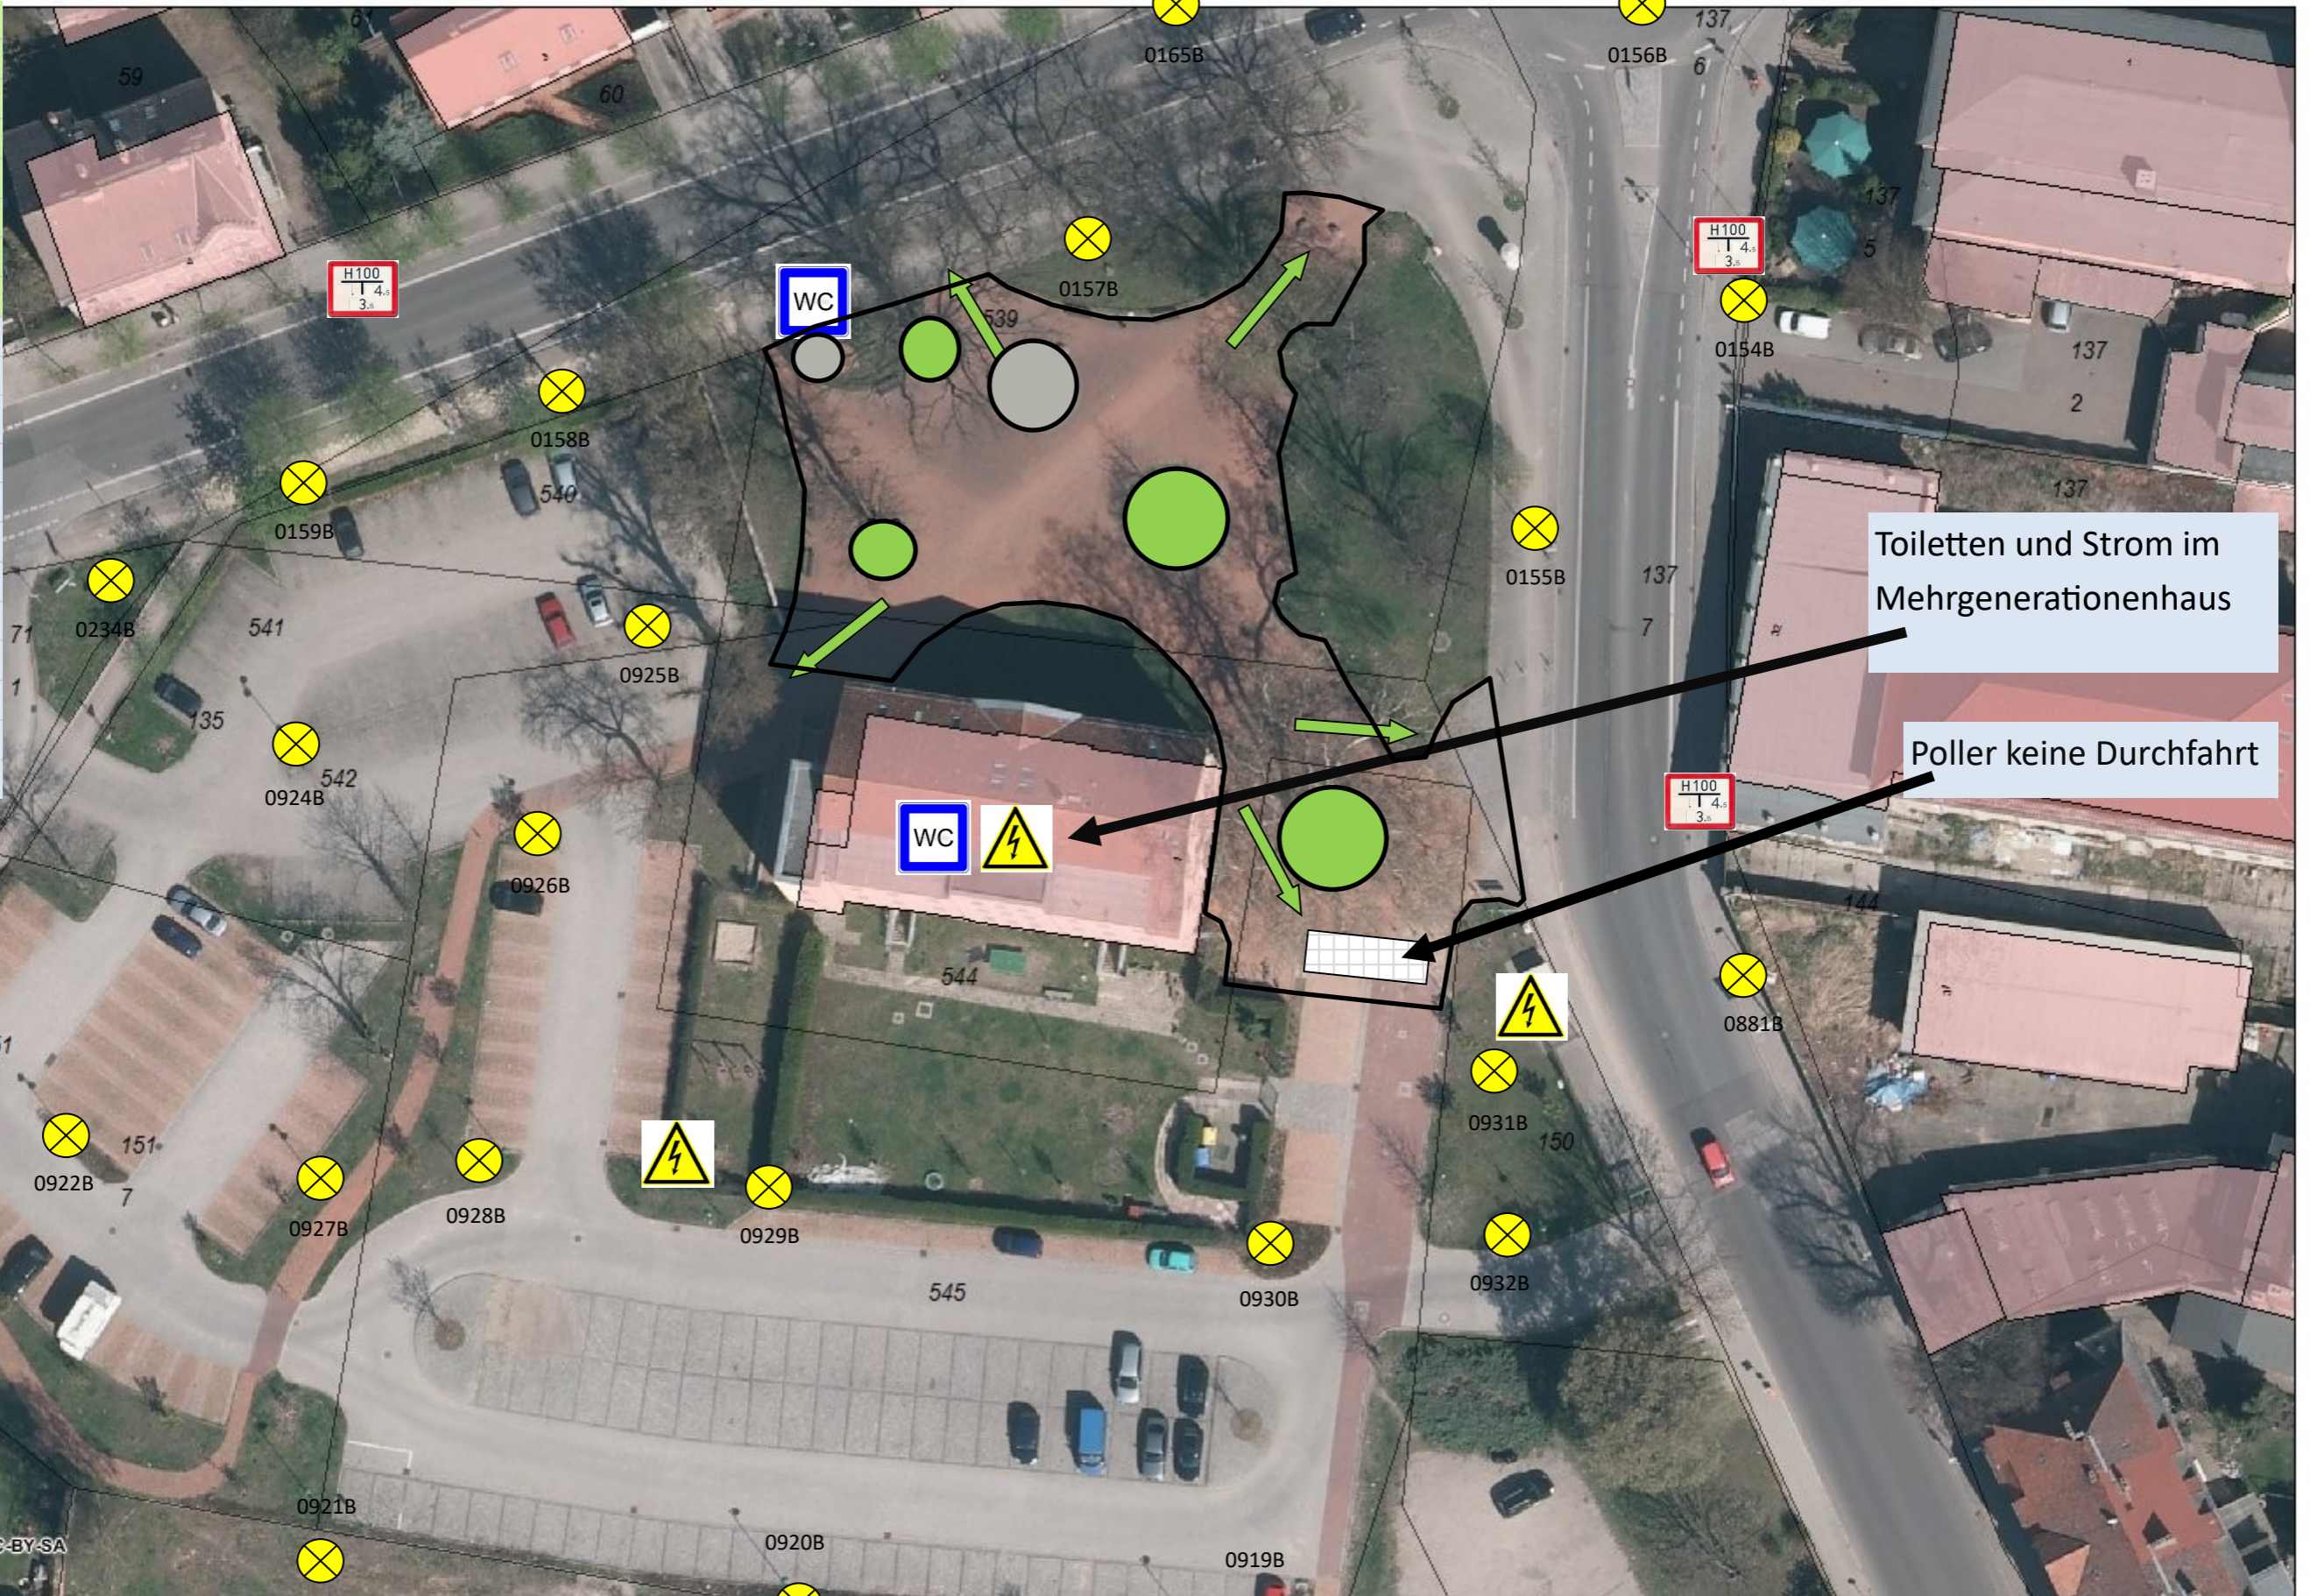

- Symbol** **Legende**
-  Straßenbeleuchtung
 -  Hydrant
 -  Wasserentnahmestelle
 -  Stromanschluss
 -  Fluchtweg
 -  Sperrfläche
 -  Straßensperre
 -  Feuerlöscher
 -  Feuerwehr
 -  Rettungsdienst
 -  Polizei
 -  Toiletten
 -  Veranstaltungsleitung
 -  Marktstand
 -  Imbiss
 -  Fahrgeschäft
 -  Hüpfburg
 -  Pavillon
 -  Bühne

Daten aus zug

Erstellt für Maßstab 1:500

Ersteller woedit (woedit)

Erstellungsdatum 15.02.2013

Stadt Nauen, Rathausplatz 1, 14641 Nauen

Symbol	Legende
	Straßenbeleuchtung
	Hydrant
	Wasserentnahmestelle
	Stromanschluss
	Fluchtweg
	Sperrfläche
	Straßensperre
	Feuerlöscher
	Feuerwehr
	Rettungsdienst
	Polizei
	Toiletten
	Veranstaltungsleitung
	Marktstand
	Imbiss
	Fahrgeschäft
	Hüpfburg
	Pavillon
	Bühne

Toiletten und Strom im Mehrgenerationenhaus

Poller keine Durchfahrt

© Nauen 2013
© OpenStreetMap contributors, CC-BY-SA

Daten aus zug

Erstellt für Maßstab 1:500

Ersteller woedit (woedit)
Erstellungsdatum 15.02.2013

Stadt Nauen, Rathausplatz 1, 14641 Nauen

Symbol	Legende
	Straßenbeleuchtung
	Hydrant
	Wasserentnahmestelle
	Stromanschluss
	Fluchtweg
	Sperrfläche
	Straßensperre
	Feuerlöscher
	Feuerwehr
	Rettungsdienst
	Polizei
	Toiletten
	Veranstaltungsleitung
	Marktstand
	Imbiss
	Fahrgeschäft
	Hüpfburg
	Pavillon
	Bühne